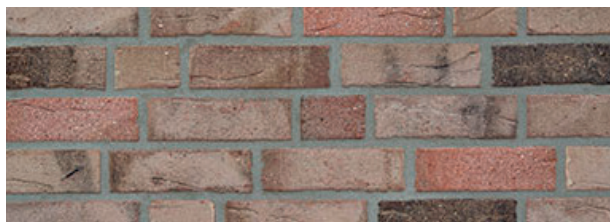

Seit  
1905

KÖRRENZIGER  
**Coenen**  
**Klinker**

*... mehr als nur Fassade*

### Produkt: Limburg

| Formate   | Maße<br>ca.: mm<br>L x B x H | Lochanteil<br>in %<br>ca.: | Ziegel-<br>rohdicke<br>Kg / dm <sup>2</sup> | Druck-<br>festigkeit<br>N / mm <sup>2</sup> | Wärme-<br>leitzahl<br>W (mk)<br>ca.: | Stk. / m <sup>2</sup><br>ca.: |
|-----------|------------------------------|----------------------------|---|---|--------------------------------------|-------------------------------|
| Vollstein |                              |                            |   |   |                                      |                               |
| WDF VMz   | 210 x 100 x 65               | -                          | 2.0   | > 28  | 0.90                                 | 58                            |