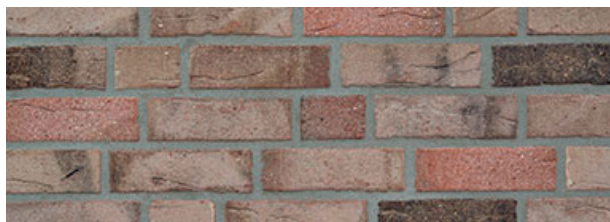

Seit  
1905

KÖRRENZIGER  
**Coenen**  
**Klinker**

*... mehr als nur Fassade*

### Produkt: Limburg

Formate	Maße ca.: mm L x B x H	Lochanteil in % ca.:	Ziegel- rohdicke Kg / dm <sup>2</sup>	Druck- festigkeit N / mm <sup>2</sup>	Wärme- leitzahl W (mk) ca.:	Stk. / m <sup>2</sup> ca.:
Vollstein						
WDF VMz	210 x 100 x 65	-	2.0	> 28	0.90	58